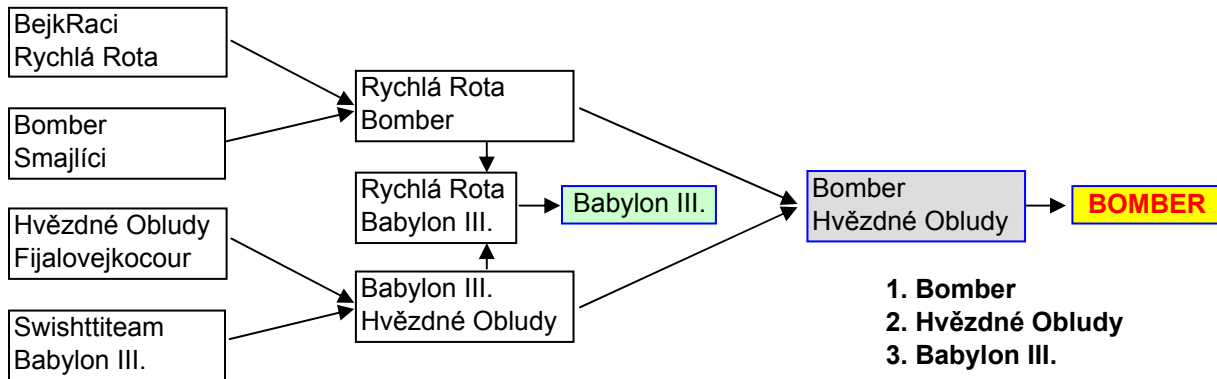

Konečná vyřazovací tabulka ze skupin A a B

30. srpna 2008 - od 16 hodin do 04.30 hodin

Na začátku bylo 24 dvoučlenných družstev rozděleno do dvou skupin, kde si zahrál každý s každým o postup do vyřazovacího "pavouka".

1. Bomber
2. Hvězdné Obludy
3. Babylon III.

Bomber - Kurc / Pachi

Hvězdné Obludy - Šimonová / Hošková

Babylon III. - Veberová / Schlägelová

Rychlá Rota - Ehrlich / Kaas

BejkRaci - Šrail / Kaplan

Smajlíci - Bothlová / Lucie Ž.